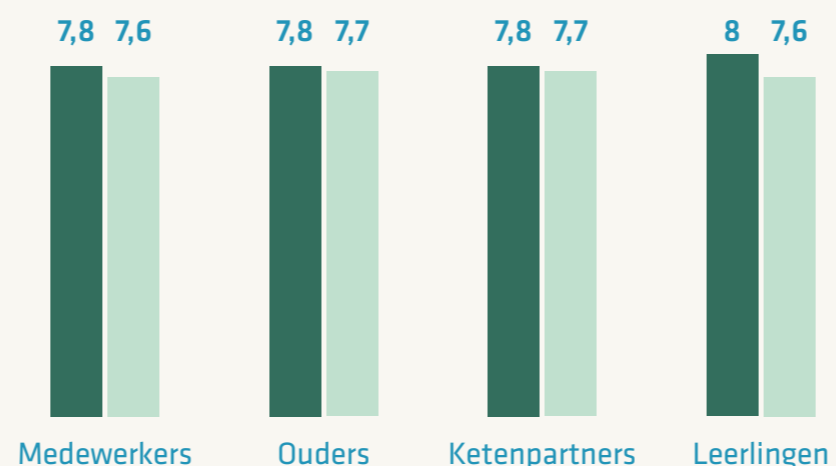

DE ONDERWIJSSPECIALISTEN

ONDERWIJS IN 2022

OORDEEL VAN DE INSPECTIE

GOED

op basis van
bestuursbezoek Inspectie van
het Onderwijs, *maart 2022*

LEERKLIMAAT

Gemiddelde waardering **7,8**

Waardering schooljaar
2021-2022 van leerlingen
varieert tussen

6,5 EN **8,9**

WELK RAPPORTCIJFER GEEF JE DE ONDERWIJSSPECIALISTEN?

- De onderwijsspecialisten meting voorjaar 2022
- Externe benchmark leerlingen voorjaar 2023

AANTAL LEERLINGEN

	01-10-2021	01-02-2022
Anne Flokstraschool SO	40	42
Anne Flokstraschool VSO	74	74
Briant College VSO	164	157
Brouwerij Oosterbeek VSO	131	133
Brouwerij SO	94	92
De Fonkel SO	156	162
De Linde SO IKC	79	82
De Linde VSO	90	88
De Ommezwaai SO	130	136
De Rabot SO	131	132
De Toekomst VSO	123	130
De Vaart SO	88	88
De Wegwijzer SO	120	128
De Ziep VSO	116	119
Gentiaan College VSO	307	317
Hamalandschool SO	22	24
Het Bariet VSO	116	110
Het Hofpark	107	112
Het Kroonpad	121	124
Prisma College	225	229
Lichtenbeek SO	374	388
Mariëndael SO Doetinchem	80	90
Mariëndael VSO Arnhem	326	339
Meforta College VSO	115	121
Vester College	147	147
Vierbeek College VSO	250	248
De Blink VSO	71	70
De Blink SO	93	93
SBO SAM	190	202
De Bolster VSO	-	171
Totaal	4.080	4.348